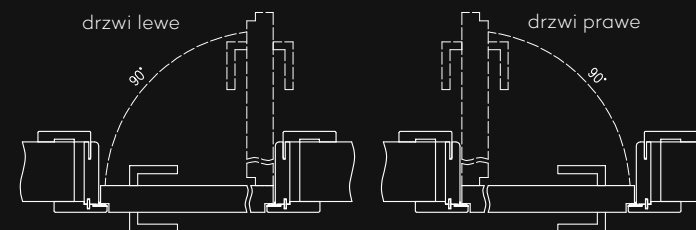

Przekrój pionowy ORO

norma	H	Hs	Hw	H0	HCP	HCT
2043	2055	2054	2088	2103	2134	2158
2300	2312	2311	2345	2360	2391	2415

Dopłata za trzeci zawias Estetic 1821 dla wysokości 2043 - 192 zł | **236,16 zł**

Oferta obowiązuje od 02-01-2023.