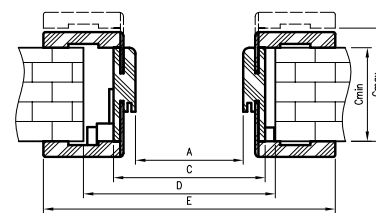

D - wymagana szerokość otworu w murze

DO DRZWI JEDNOSKRZYDŁOWYCH

	A	C	D	E
60	627	671	700	811
70	727	771	800	911
80	827	871	900	1011
90	927	971	1000	1111
100	1027	1071	1100	1211

przekrój pionowy