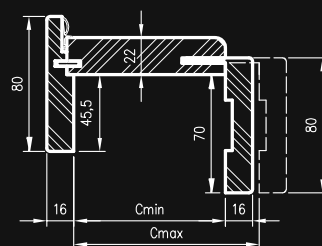

grubość muru		Folie MAT norma 2043		Folie MAT norma 2300	
Cmin	Cmax	cena netto	cena brutto	cena netto	cena brutto
90	110	1192 zł	1466,16 zł	1 700 zł	2091,00 zł
110	130	1207 zł	1484,61 zł	1 721 zł	2116,83 zł
130	150	1220 zł	1500,60 zł	1 737 zł	2136,51 zł
150	170	1236 zł	1520,28 zł	1 760 zł	2164,80 zł
170	190	1249 zł	1536,27 zł	1 779 zł	2188,17 zł
190	210	1262 zł	1552,26 zł	1 799 zł	2212,77 zł
210	230	1274 zł	1567,02 zł	1 818 zł	2236,14 zł
230	250	1288 zł	1584,24 zł	1 836 zł	2258,28 zł
250	270	1301 zł	1600,23 zł	1 859 zł	2286,57 zł
270	290	1316 zł	1618,68 zł	1 874 zł	2305,02 zł

Ościeżnica regulowana z odwróconą przylgą wykonana jest z wysokogatunkowej płyty drewnopochodnej. Od strony ekspozycyjnej ościeżnica oklejona jest foliami MAT lub malowana najwyższej jakości lakierami akrylowymi UV. Dla zapewnienia wysokiej jakości ościeżnic malowanych, przed lakierowaniem są one oklejone specjalnym materiałem stanowiącym jednolity podkład. Jej konstrukcja przystosowana jest do grubości skrzydła 40 mm i pozwala na zastosowanie do ścian o grubości od 90 - 290 mm..

Profil ościeżnicy