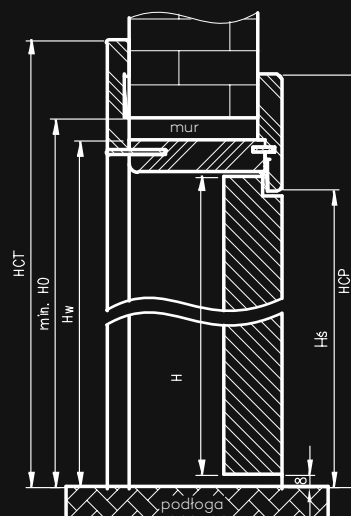

Ościeżnica regulowana z odwróconą przylgą wykonana jest z wysokogatunkowej płyty drewnopochodnej. Od strony ekspozycyjnej ościeżnica oklejona jest foliami MAT lub malowana najwyższej jakości lakierami akrylowymi UV. Dla zapewnienia wysokiej jakości ościeżnic malowanych, przed lakierowaniem są one oklejone specjalnym materiałem stanowiącym jednolity podkład. Jej konstrukcja przystosowana jest do grubości skrzydła 40 mm i pozwala na zastosowanie do ścian o grubości od 90 - 290 mm..

Profil ościeżnicy

Przekrój poziomy ORO

| | A | C | D | E | F | S |
|-----|------|------|------|------|------|------|
| 60 | 625 | 694 | 724 | 785 | 834 | 644 |
| 70 | 725 | 794 | 824 | 885 | 934 | 744 |
| 80 | 825 | 894 | 924 | 985 | 1034 | 844 |
| 90 | 925 | 994 | 1024 | 1085 | 1134 | 944 |
| 100 | 1025 | 1094 | 1124 | 1185 | 1234 | 1044 |

Przekrój pionowy ORO

| norma | H | Hs | Hw | H0 | HCP | HCT |
|-------|------|------|------|------|------|------|
| 2043 | 2055 | 2054 | 2088 | 2103 | 2134 | 2158 |
| 2300 | 2312 | 2311 | 2345 | 2360 | 2391 | 2415 |