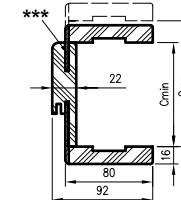

DO DRZWI DWUSKRZYDŁOWYCH

	A	C	D	E
120	1274	1318	1350	1458
130	1374	1418	1450	1558
140	1474	1518	1550	1658
150	1574	1618	1650	1758
160	1674	1718	1750	1858
170	1774	1818	1850	1958
180	1874	1918	1950	2058

* dla wymiaru skrzydła 2043 mm, ** dla wymiaru skrzydła 2300 mm

*** UWAGA: ościeznica 075-095 ma odmienny przekrój, dla grubości muru 75-89 mm konieczne będzie samodzielne skrócenie pióra kątownika ruchomego