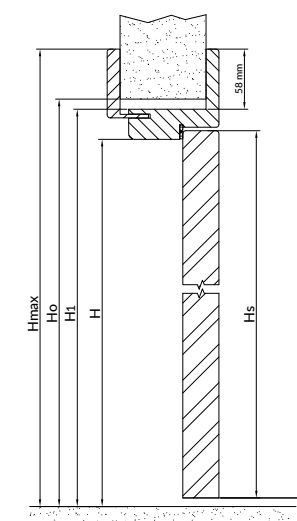

Cennik ościeżnic regulowanych z drewnianymi listwami rogowymi (wersja dębowa)
(futryna w 100% drewniana z drewnianymi listwami rogowymi)

Zakres grubości muru [mm]	90-110	110-130	130-150	150-170	170-190	190-210	210-230	230-250	250-270	270-290	290-310
Cena	910 zł	980 zł	1 050 zł	1 120 zł	1 190 zł	1 260 zł	1 330 zł	1 400 zł	1 470 zł	1 540 zł	1 610 zł

Cennik ościeżnic regulowanych z drewnianymi listwami rogowymi (wersja Matrix)
(futryna w 100% drewniana z drewnianymi listwami rogowymi)

Zakres grubości muru [mm]	90-110	110-130	130-150	150-170	170-190	190-210	210-230	230-250	250-270	270-290	290-310
Cena	1 090 zł	1 190 zł	1 290 zł	1 390 zł	1 490 zł	1 590 zł	1 690 zł	1 790 zł	1 890 zł	1 990 zł	2 090 zł

* Elementy środkowe w ościeżnicach do szerokości 310 mm wykonane są bez łączeń z jednego elementu.
** Istnieje możliwość wykonania ościeżnicy powyżej 310 mm z elementami środkowymi łączonymi z 2 elementów.

Drzwi wewnętrzne / dopłaty