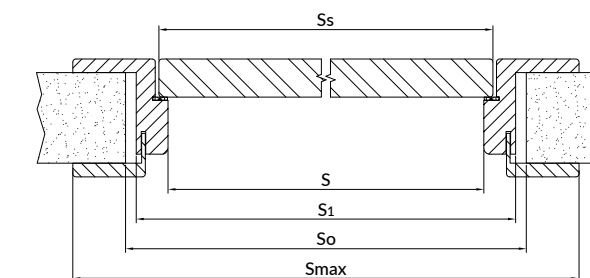

Drzwi wewnętrzne bezprzylgowe z ościeżnicą jednostronnie regulowaną - grubość 42 mm.
Przekrój - pionowy i poziomy.

Szerokość skrzydła	S_(mm)	Ss_(mm)	S0_(mm)	S1_(mm)	Smax_(mm)	H_(mm)	Hs_(mm)	Ho_(mm)	H1_(mm)	Hmax_(mm)
„70°	726	748	836	796	912	2030	2034	2080	2065	2127
„80°	826	848	936	896	1012	2030	2034	2080	2065	2127
„90°	926	948	1036	996	1112	2030	2034	2080	2065	2127
„100°	1026	1048	1136	1096	1212	2030	2034	2080	2065	2127