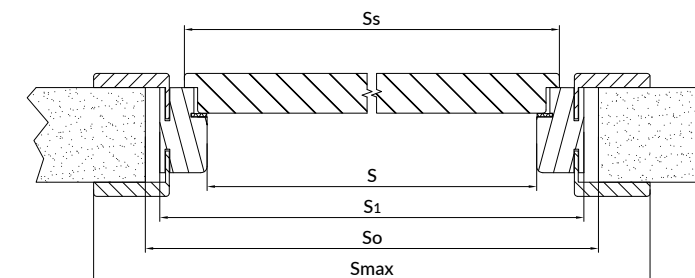

Drzwi wewnętrzne przylgowe z ościeżnicą dwustronnie regulowaną - grubość 42 mm.
Przekrój - pionowy i poziomy.

Szerokość skrzydła	S_(mm)	Ss_(mm)	S0_(mm)	S1_(mm)	Smax_(mm)	H_(mm)	Hs_(mm)	Ho_(mm)	H1_(mm)	Hmax_(mm)	Hw_(mm)
„70°	700	748	830	800	940	2015	2034	2080	2065	2135	2020
„80°	800	848	930	900	1040	2015	2034	2080	2065	2135	2020
„90°	900	948	1030	1000	1140	2015	2034	2080	2065	2135	2020
„100°	1000	1048	1130	1100	1240	2015	2034	2080	2065	2135	2020