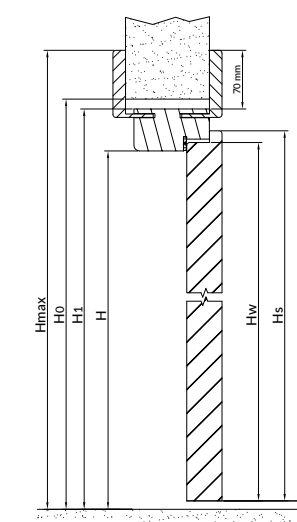

Cennik ościeżnic regulowanych z drewnianymi listwami rogowymi (wersja dębowa)
(futryna w 100% drewniana z drewnianymi listwami rogowymi)

Zakres grubości muru [mm]	90-110	110-130	130-150	150-170	170-190	190-210	210-230	230-250	250-270	270-290	290-310
Cena	910 zł	980 zł	1 050 zł	1 120 zł	1 190 zł	1 260 zł	1 330 zł	1 400 zł	1 470 zł	1 540 zł	1 610 zł

Cennik ościeżnic regulowanych z drewnianymi listwami rogowymi (wersja Matrix)
(futryna w 100% drewniana z drewnianymi listwami rogowymi)

Zakres grubości muru [mm]	90-110	110-130	130-150	150-170	170-190	190-210	210-230	230-250	250-270	270-290	290-310
Cena	1 090 zł	1 190 zł	1 290 zł	1 390 zł	1 490 zł	1 590 zł	1 690 zł	1 790 zł	1 890 zł	1 990 zł	2 090 zł

* Elementy środkowe w ościeżnicach do szerokości 310 mm wykonane są bez łączeń z jednego elementu.
** Istnieje możliwość wykonania ościeżnicy powyżej 310 mm z elementami środkowymi łączonymi z 2 elementów.

Drzwi wewnętrzne / dopłaty