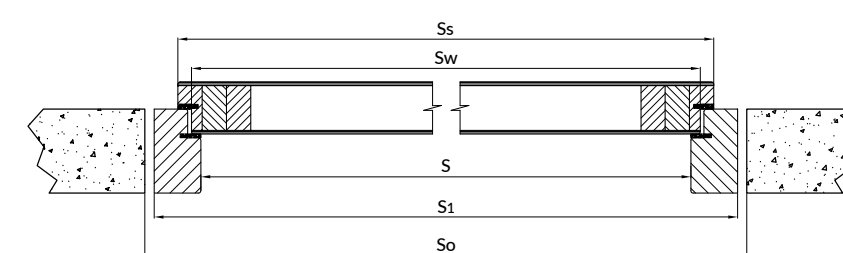

Drzwi klatkowe z ościeżnicą stałą - grubość 55 mm.
Przekrój - pionowy i poziomy.

Szerokość skrzydła	S_(mm)	Ss_(mm)	S0_(mm)	S1_(mm)	Sw_(mm)	H_(mm)	Hs_(mm)	Ho_(mm)	H1_(mm)	Hw_(mm)
„90°	900	949	1020	1000	920	2005	2040	2095	2075	2012