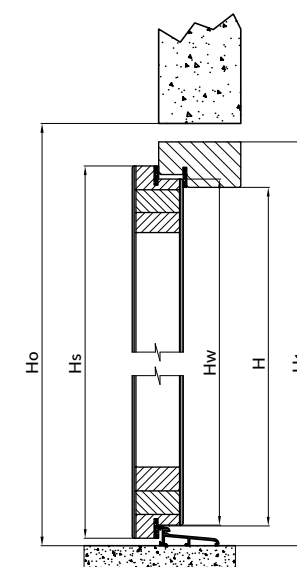

S - szerokość ościeżnicy w świetle
Ss - szerokość skrzydła
S0 - szerokość otworu w ścianie
S1 - całkowita szerokość ościeżnicy
Sw - szerokość skrzydła we wregu
Smax - szerokość całkowita drzwi z opaskami
H - wysokość w świetle ościeżnicy
Hs - wysokość skrzydła
Ho - wysokość otworu w ścianie
H1 - całkowita wysokość ościeżnicy
Hw - wysokość skrzydła we wregu
Hmax - wysokość całkowita drzwi z opaskami